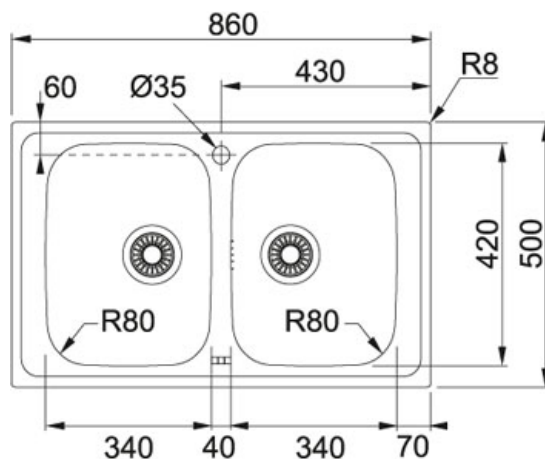

Spark SKX 620 Rustfri stål | 101.0319.682

PRODUKTGRUPPE : Vaske | PRODUKTSERIE : Spark | MODEL : SKX 620 | MATERIALE & FARVE : Rustfri stål |

INSTALLATIONSMETODE : Nedfældning

TECHNICAL DATA

Skab fra	800,00 mm
Diameter på afløb	3 1/2" manuel strainer
Hul for armatur	1 x ø 35 mm
Længde total	860,00 mm
Bredde total	500,00 mm
Nedfældningsmål	840x480
Længde vask	340,00 mm
Bredde vask	420,00 mm
Dybde vask	160,00 mm
Antal vaske	2
Udskæring længde	840,00 mm
Udskæring dybde	480,00 mm
Udskærings skabelon	Nej
Inkl. afløbssæt	Ja
Kabinet	80 (90 if side end)

FUNKTIONER

	<p>Nedfældning: Ved nedfældning installeres vasken fra toppen af bordpladen i et udskæringshul.</p>	<p>Undermontag: Ved Undermontag installeres vasken under bordpladen, dette er dog et arbejde som kræver håndværksmæssig indsigt og erfaring. 3 1/2" strainer med manuel betjening</p>
	<p>Underlimning: Ved underlimning installeres vasken i en udfræsning under bordpladen, dette er dog et arbejde som kræver håndværksmæssig indsigt og erfaring.</p>	<p>Hjørneradius: Viser indvendig hjørneradius på kummen.</p>